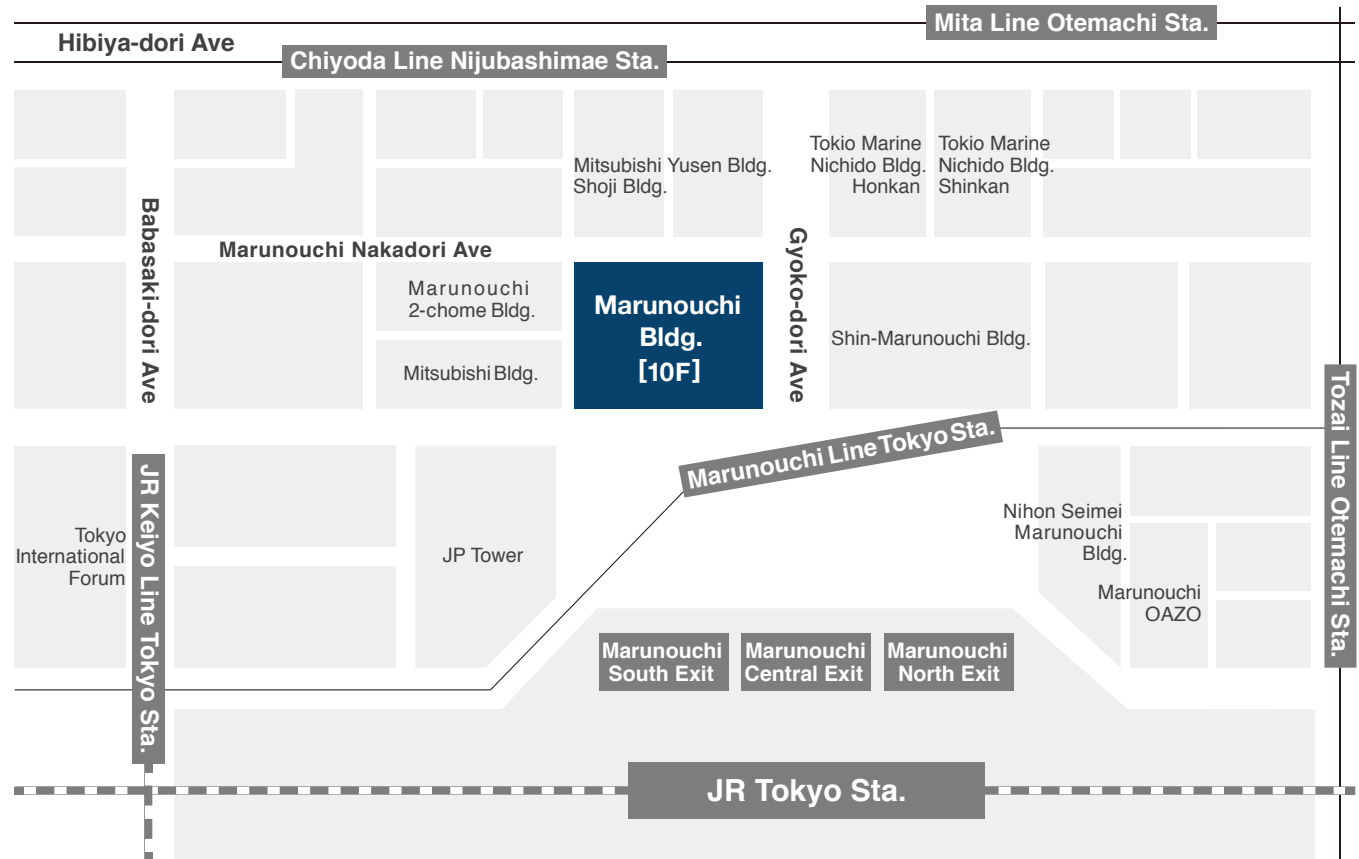

# IWATA GODO

Established 1902

## ACCESS

- 2 min. walk from JR Tokyo Sta.
- 2 min. walk from Tokyo Sta.  
(Marunouchi Line)
- 3 min. walk from Nijubashimae sta.  
(Chiyoda Line)