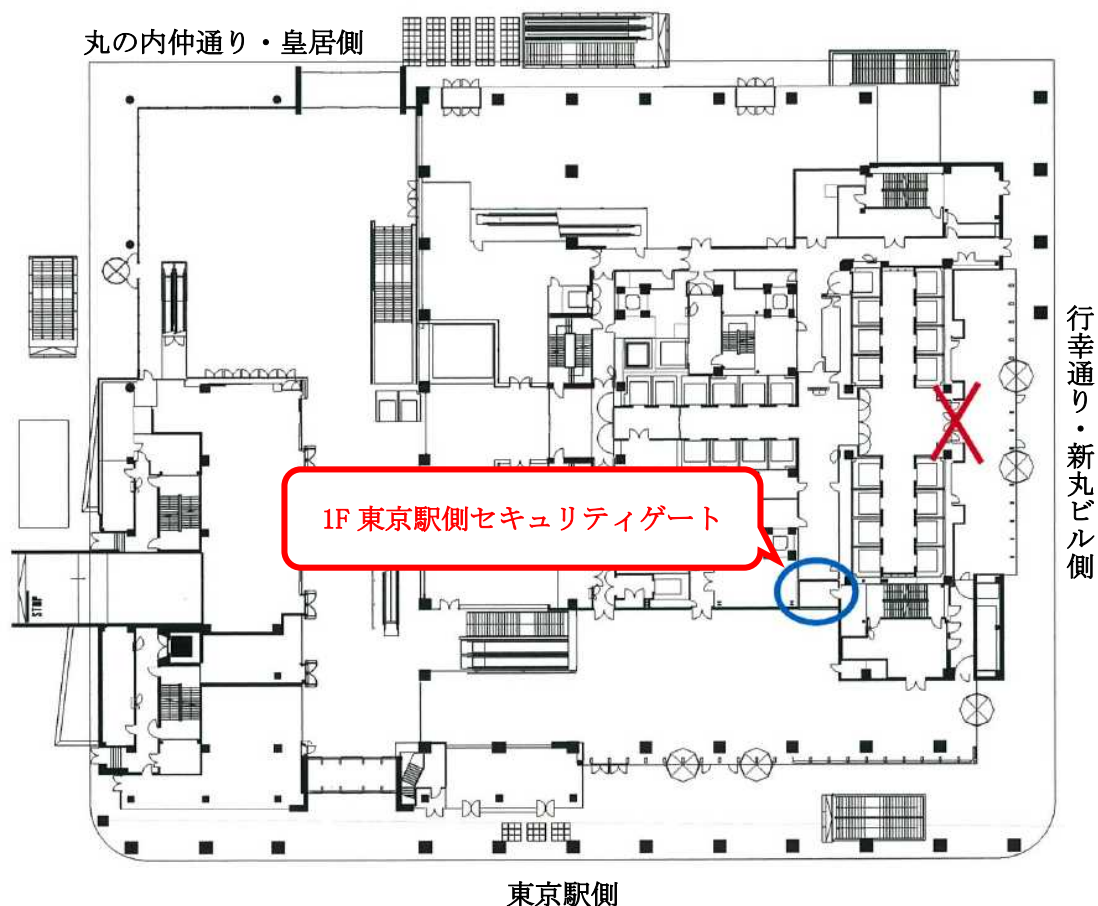

丸ビルの入館規制等は下記の通りとなります。

1 入館ルート制限

**1F 東京駅側のセキュリティゲートのみ入館可能**

2 健康確認及び検温の要請

1F 東京駅側のエントランス受付にて、**健康カードに記入**し、ビルスタッフにて**検温**が実施されます。

以下に該当される場合は、入館ができませんので、予めご了承ください。

- 37.5℃以上の発熱が確認された場合
- 強いだるさ（倦怠感）や息苦しさ（呼吸困難）がある場合