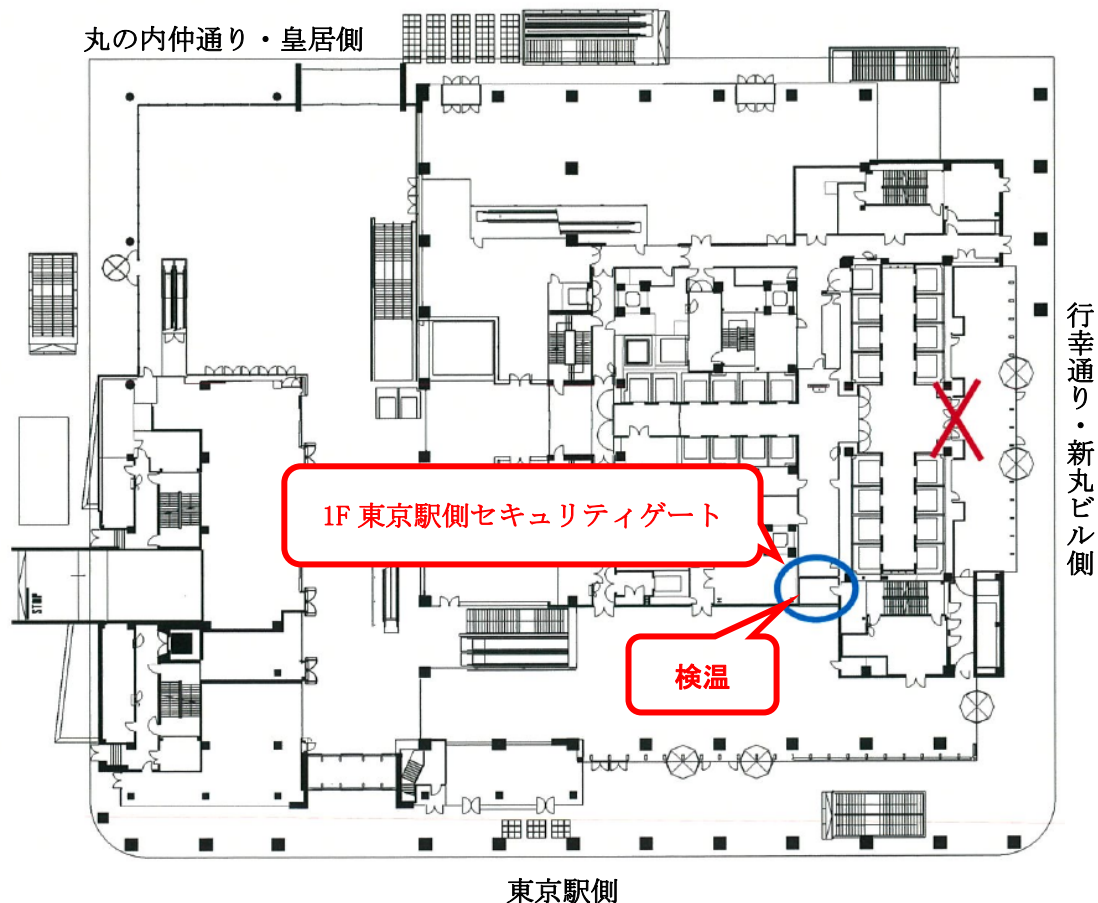

【丸ビルの入館規制等】

1. 入館ルート制限

1F 東京駅側のセキュリティゲートのみ入館可能

2. 検温

1 階来客用ゲートにて検温後、QR コードをかざして入館。

以下に該当される場合は、入館ができませんので、予めご了承ください。

- 37.5℃以上の発熱が確認された場合
- 強いだるさ（倦怠感）や息苦しさ（呼吸困難）がある場合
- 新型コロナウイルス罹患者の濃厚接触者に該当する場合

以上